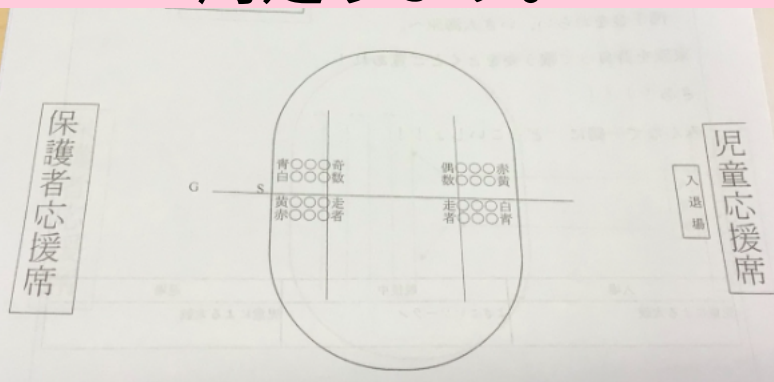

### 〈玉入れ〉

- 今年は、全校生で玉入れをやります。2回戦やって合計点で勝敗を決めます。
- 赤組はブランコ側、白は校舎側です。
- そして、4~6年生は、グラウンドを4分の1走ってから、1,2,3年生の助けをします。

5年 池田 航輝  
5年 大森 亮一朗